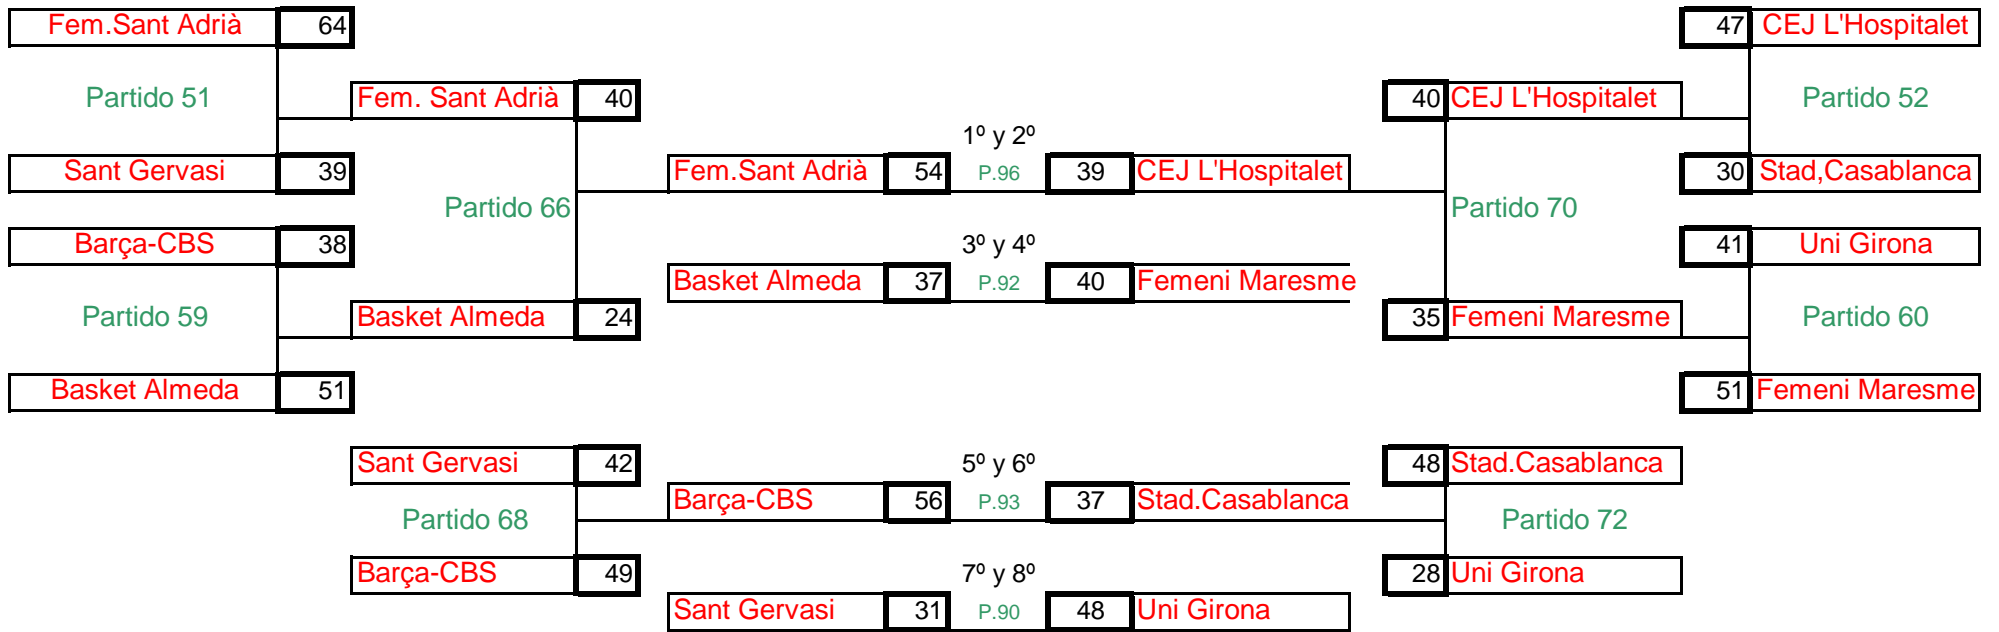

CLASSIFICACIÓ FEMENINA

- 1r Femeni Sant Adrià
- 2n CEJ L'Hospitalet
- 3r Femeni Maresme
- 4rt Basket Almeda
- 5è Barça-CBS
- 6è Stadium Casablanca
- 7è Uni Girona
- 8è Sant Gervasi
- 9è Mutilbasket
- 10è JET Terrassa
- 11è Easo Txindoki
- 12è CP Roser
- 13è GEiEG
- 14è Alierta Augusto
- 15è Paidos ASFE
- 16è CB Parets

Cuadrante masculino

Posiciones del 1º al 8º

Posiciones del 9º al 16º

Cuadrante femenino

Posiciones del 1º al 8º

Posiciones del 9º al 16º