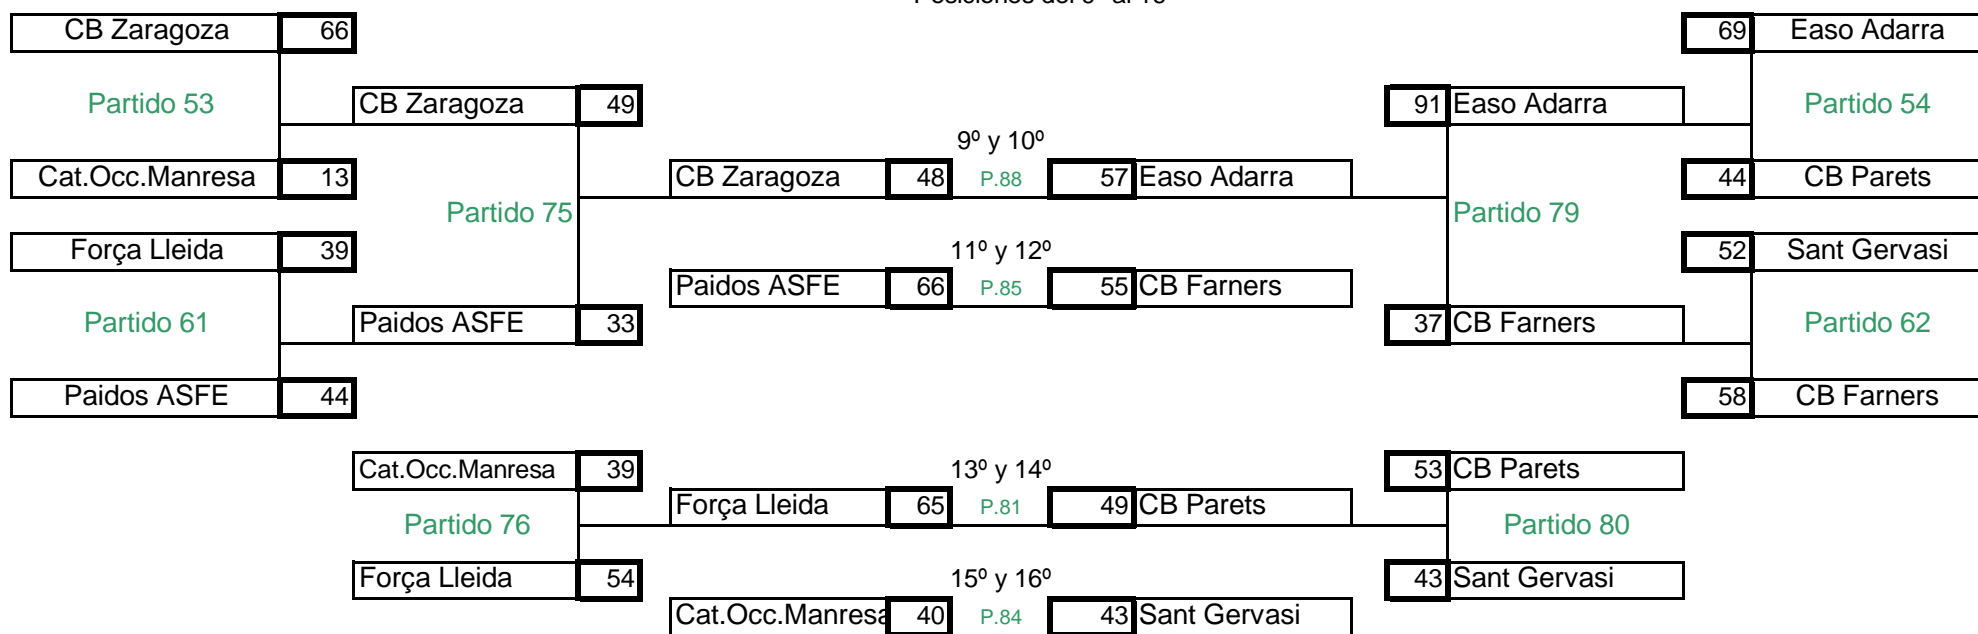

CLASSIFICACIÓ MASCULINA

- 1r Masculi Maresme
- 2n Sant Josep
- 3r CB Cornellà
- 4rt CB Hospitalet
- 5è Jac Sants
- 6è UE Horta
- 7è UBSA
- 8è CE Sant Nicolau
- 9è Easo Adarra
- 10è CB Zaragoza
- 11è Paidos ASFE
- 12è CB Farners
- 13è Força Lleida
- 14è CB Parets
- 15è Sant Gervasi
- 16è Cat.Occ.Manresa

CLASSIFICACIÓ FEMENINA

- 1r Femeni Sant Adrià
- 2n CEJ L'Hospitalet
- 3r Femeni Maresme
- 4rt Basket Almeda
- 5è Barça-CBS
- 6è Stadium Casablanca
- 7è Uni Girona
- 8è Sant Gervasi
- 9è Mutilbasket
- 10è JET Terrassa
- 11è Easo Txindoki
- 12è CP Roser
- 13è GEiEG
- 14è Alierta Augusto
- 15è Paidos ASFE
- 16è CB Parets

Cuadrante masculino

Posiciones del 1º al 8º

Posiciones del 9º al 16º

Cuadrante femenino

Posiciones del 1º al 8º

Posiciones del 9º al 16º