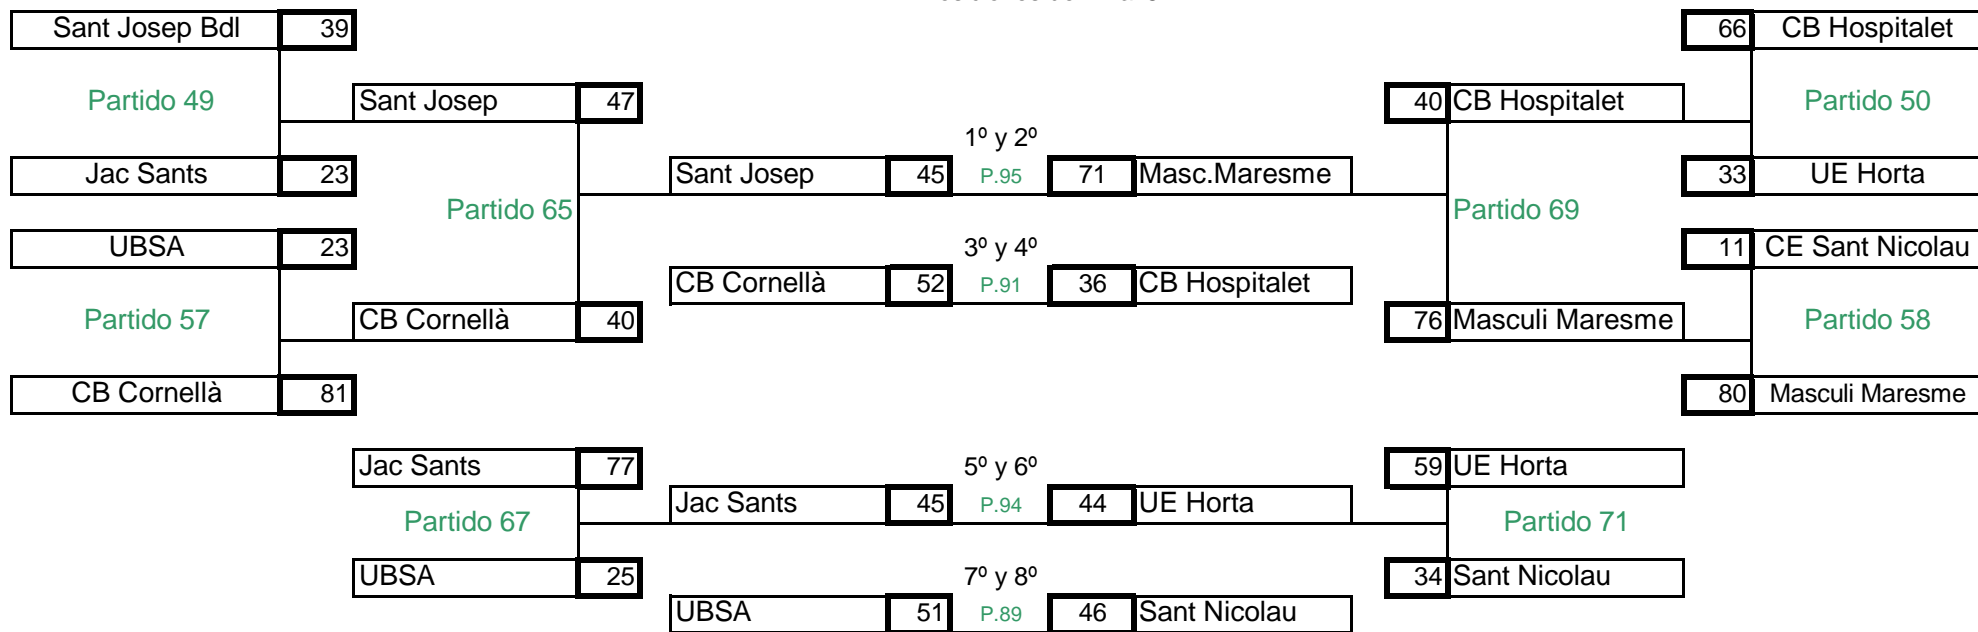

CLASSIFICACIÓ MASCULINA

- 1r Masculi Maresme
- 2n Sant Josep
- 3r CB Cornellà
- 4rt CB Hospitalet
- 5è Jac Sants
- 6è UE Horta
- 7è UBSA
- 8è CE Sant Nicolau
- 9è Easo Adarra
- 10è CB Zaragoza
- 11è Paidos ASFE
- 12è CB Farners
- 13è Força Lleida
- 14è CB Parets
- 15è Sant Gervasi
- 16è Cat.Occ.Manresa

CLASSIFICACIÓ FEMENINA

- 1r Femeni Sant Adrià
- 2n CEJ L'Hospitalet
- 3r Femeni Maresme
- 4rt Basket Almeda
- 5è Barça-CBS
- 6è Stadium Casablanca
- 7è Uni Girona
- 8è Sant Gervasi
- 9è Mutilbasket
- 10è JET Terrassa
- 11è Easo Txindoki
- 12è CP Roser
- 13è GEiEG
- 14è Alierta Augusto
- 15è Paidos ASFE
- 16è CB Parets

Cuadrante masculino

Posiciones del 1º al 8º

Posiciones del 9º al 16º

Cuadrante femenino

Posiciones del 1º al 8º

Posiciones del 9º al 16º