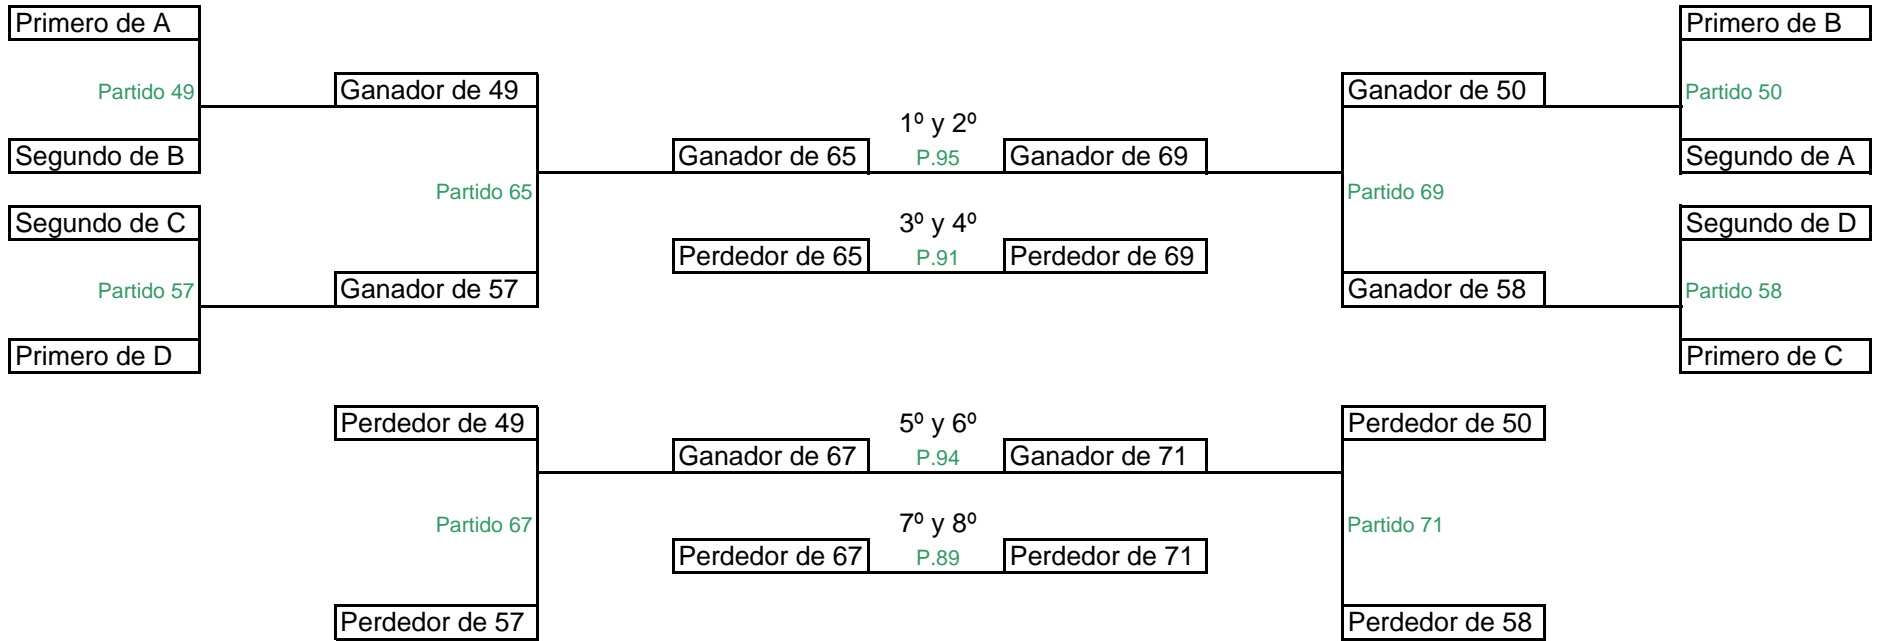

Posiciones del 1º al 8º