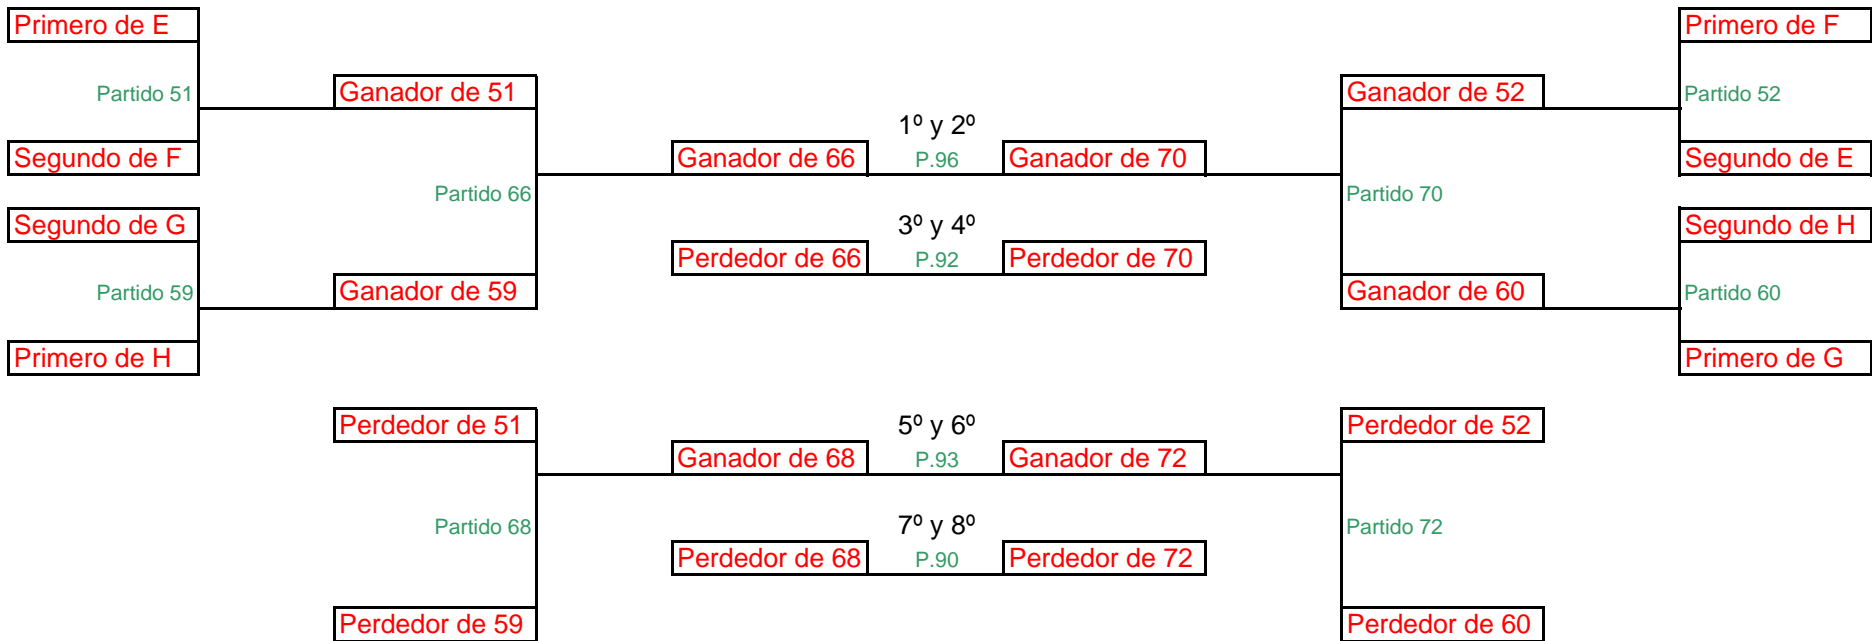

LU-6	1		2		3		4	
9'00	81	ganador de 76 ganador de 80	82	ganador de 74 ganador de 78	83	perdedor de 74 perdedor de 78	84	perdedor de 76 perdedor de 80
	85	perdedor de 75 perdedor de 79	<--- Se jugara entre la pista 1 y 2					
10'00	86	ganador de 73 ganador de 77	87	perdedor de 73 perdedor de 77	88	ganador de 75 ganador de 79	89	perdedor de 67 perdedor de 71
	90	perdedor 68 perdedor 72	<--- Se jugara entre la pista 1 y 2					
11'00	91	perdedor de 65 perdedor de 69	92	perdedor de 66 perdedor de 70	93	ganador 68 ganador 72	94	ganador de 67 ganador de 71
12'00	95	ganador de 65 ganador de 69			96	ganador de 66 ganador de 70		
13'00	Entrega de premios							

Posiciones del 1º al 8º

Posiciones del 9º al 16º

Posiciones del 1º al 8º

Posiciones del 9º al 16º