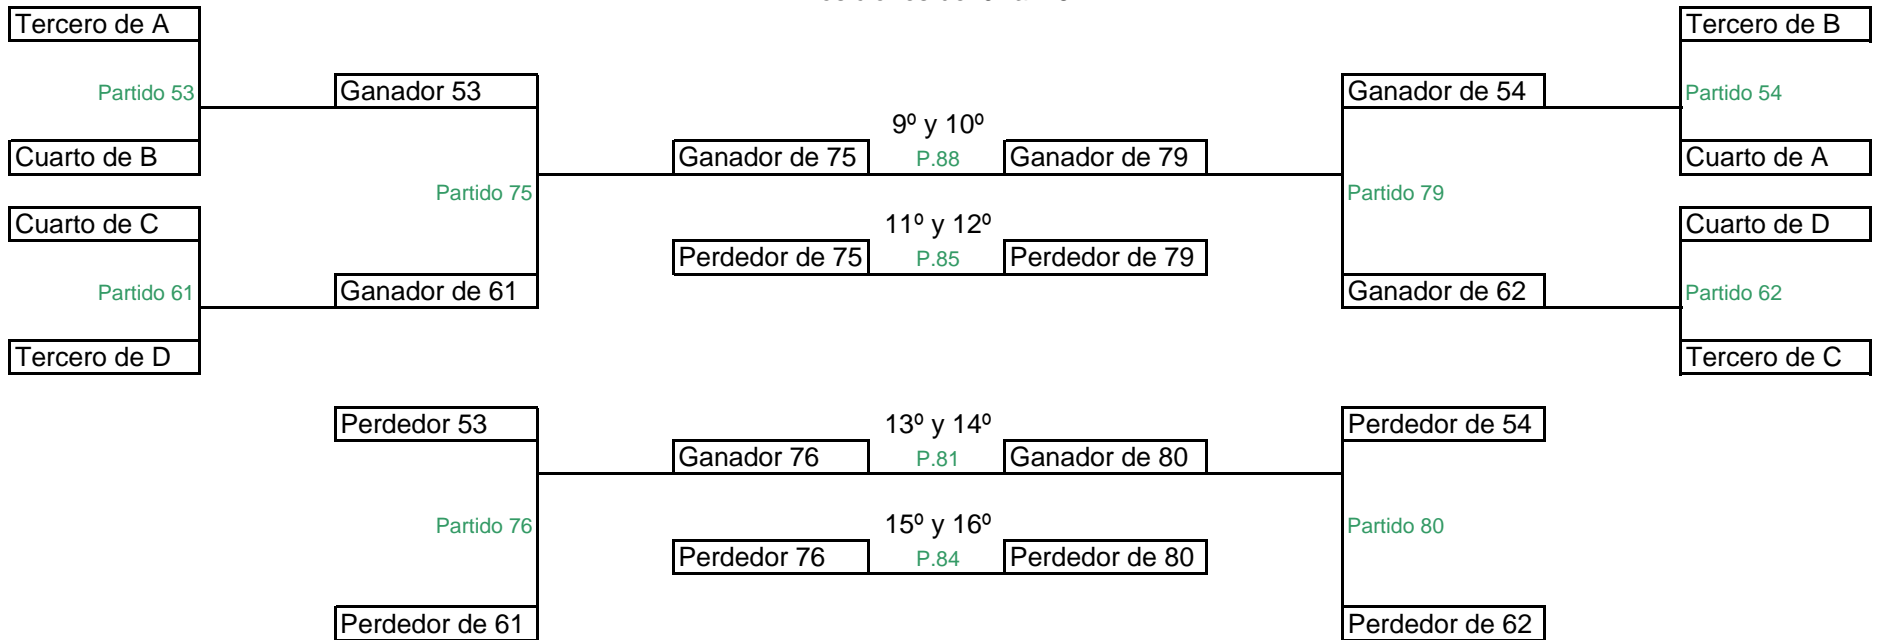

Posiciones del 9º al 16º